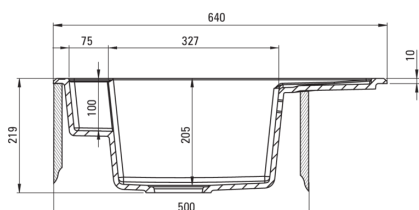

MAGNETIC

Chiuvetă magnetică din granit, 1-cuvă cu picurător

Codul produsului: ZRM_G11A

Culoarea: grafit metalic

Chiuvetă

Finisaj	grafit metalic
Tipul suprafeței	mat
Material	granit
Metoda de instalare	cu montare încastrată
Număr de cuve	1
Lățimea minimă a dulapului [mm]	500
Lățime [mm]	500
Lungimea [mm]	640
Înălțime [mm]	219
Adâncimea cuvei [mm]	205
Lungimea conturului [mm]	620
Lățimea conturului [mm]	480
Reversibil	Da
Dotat cu accesorii	Da
Număr de orificii	2

Sifon

Finisaj	oțel
Tipul dopului	automat
Sifon pentru economie de spațiu	Da
Sifon telescopic	Da
Posibilitate de racordare a unei mașini de spălat vase/ rufe	Da

Caracteristici:

- Proprietățile granitului Deante: rezistență la impact, temperatură ridicată, decolorare, șoc termic - conform standardului EN 13310
- Accesorii cu închidere automată a rigolei
- Chiuveta este dotată cu accesorii de racordare la mașina de spălat vase
- Proprietățile hidrofobe resping moleculele de apă.
- Chiuvetă reversibilă – posibilitate de instalare a cuvei pe partea stângă sau pe partea dreaptă
- Agent de curățare special, sigur pentru suprafețele curățate
- Sifon pentru economie de spațiu, care înlesnește sortarea reziduurilor
- Cea mai lungă garanție, de 18 ani
- Finisajul îmbogățit cu ioni de argint adaugă proprietăți antiseptice.