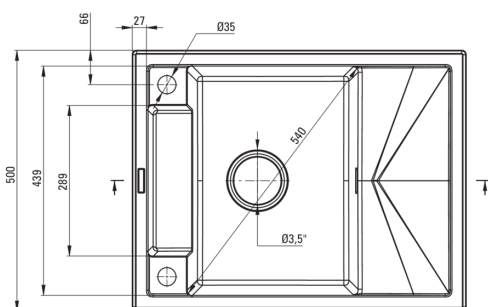

MAGNETIC

Chiuvetă magnetică din granit, 1-cuvă cu picurător

Codul produsului: ZRM_G11A

Culoarea: grafit metalic

Chiuvetă

Finisaj	grafit metalic
Tipul suprafeței	mat
Material	granit
Metoda de instalare	cu montare încastrată
Număr de cuve	1
Lățimea minimă a dulapului [mm]	500
Lățime [mm]	500
Lungimea [mm]	640
Înălțime [mm]	219
Adâncimea cuvei [mm]	205
Lungimea conturului [mm]	620
Lățimea conturului [mm]	480
Reversibil	Da
Dotat cu accesorii	Da
Număr de orificii	2

Sifon

Finisaj	oțel
Tipul dopului	automat
Sifon pentru economie de spațiu	Da
Sifon telescopic	Da
Posibilitate de racordare a unei mașini de spălat vase/ rufe	Da

Caracteristici:

- Proprietățile granitului Deante: rezistență la impact, temperatură ridicată, decolorare, șoc termic - conform standardului EN 13310
- Accesorii cu închidere automată a rigolei
- Chiuveta este dotată cu accesorii de racordare la mașina de spălat vase
- Proprietățile hidrofobe resping moleculele de apă.
- Chiuvetă reversibilă – posibilitate de instalare a cuvei pe partea stângă sau pe partea dreaptă
- Agent de curățare special, sigur pentru suprafețele curățate
- Sifon pentru economie de spațiu, care înlesnește sortarea reziduurilor
- Cea mai lungă garanție, de 18 ani
- Finisajul îmbogățit cu ioni de argint adaugă proprietăți antiseptice.